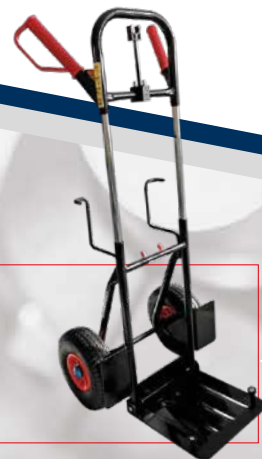

Piastra Dinamica LWD

secondo ASTM E2835-11 e TP BF-StB
parte B 8.3

1 Supporto magnetico

- Per lo stazionamento pulito e veloce del dispositivo di carico in cantiere
- Di facile movimentazione
- Diametro 220 mm

2 Stampante termica

- Per la ZFG 3,1 e ZFG 3,0, cone set in idonea custodia in alluminio

3 Prolunga cavo connessione

- Lunghezza 5 m

4

Carrello

- Per ZFG 3.1, ZFG 3.0, ZFG 2000, ZFG 3000

5

Rotolo carta termica

- Per ZFG 3000 e ZFG 02 con stampante termica
- Per ZFG 3,1, ZFG 3,0

Rotolo carta

- Per ZFG 2000, ZFG 02 con stampante ad aghi

6

Imballo riutilizzabile per LWD

- Per dispositivo di carico, piastra di base e centralina
- Imballo multiuso, ad esempio per l'invio annuale per la taratura